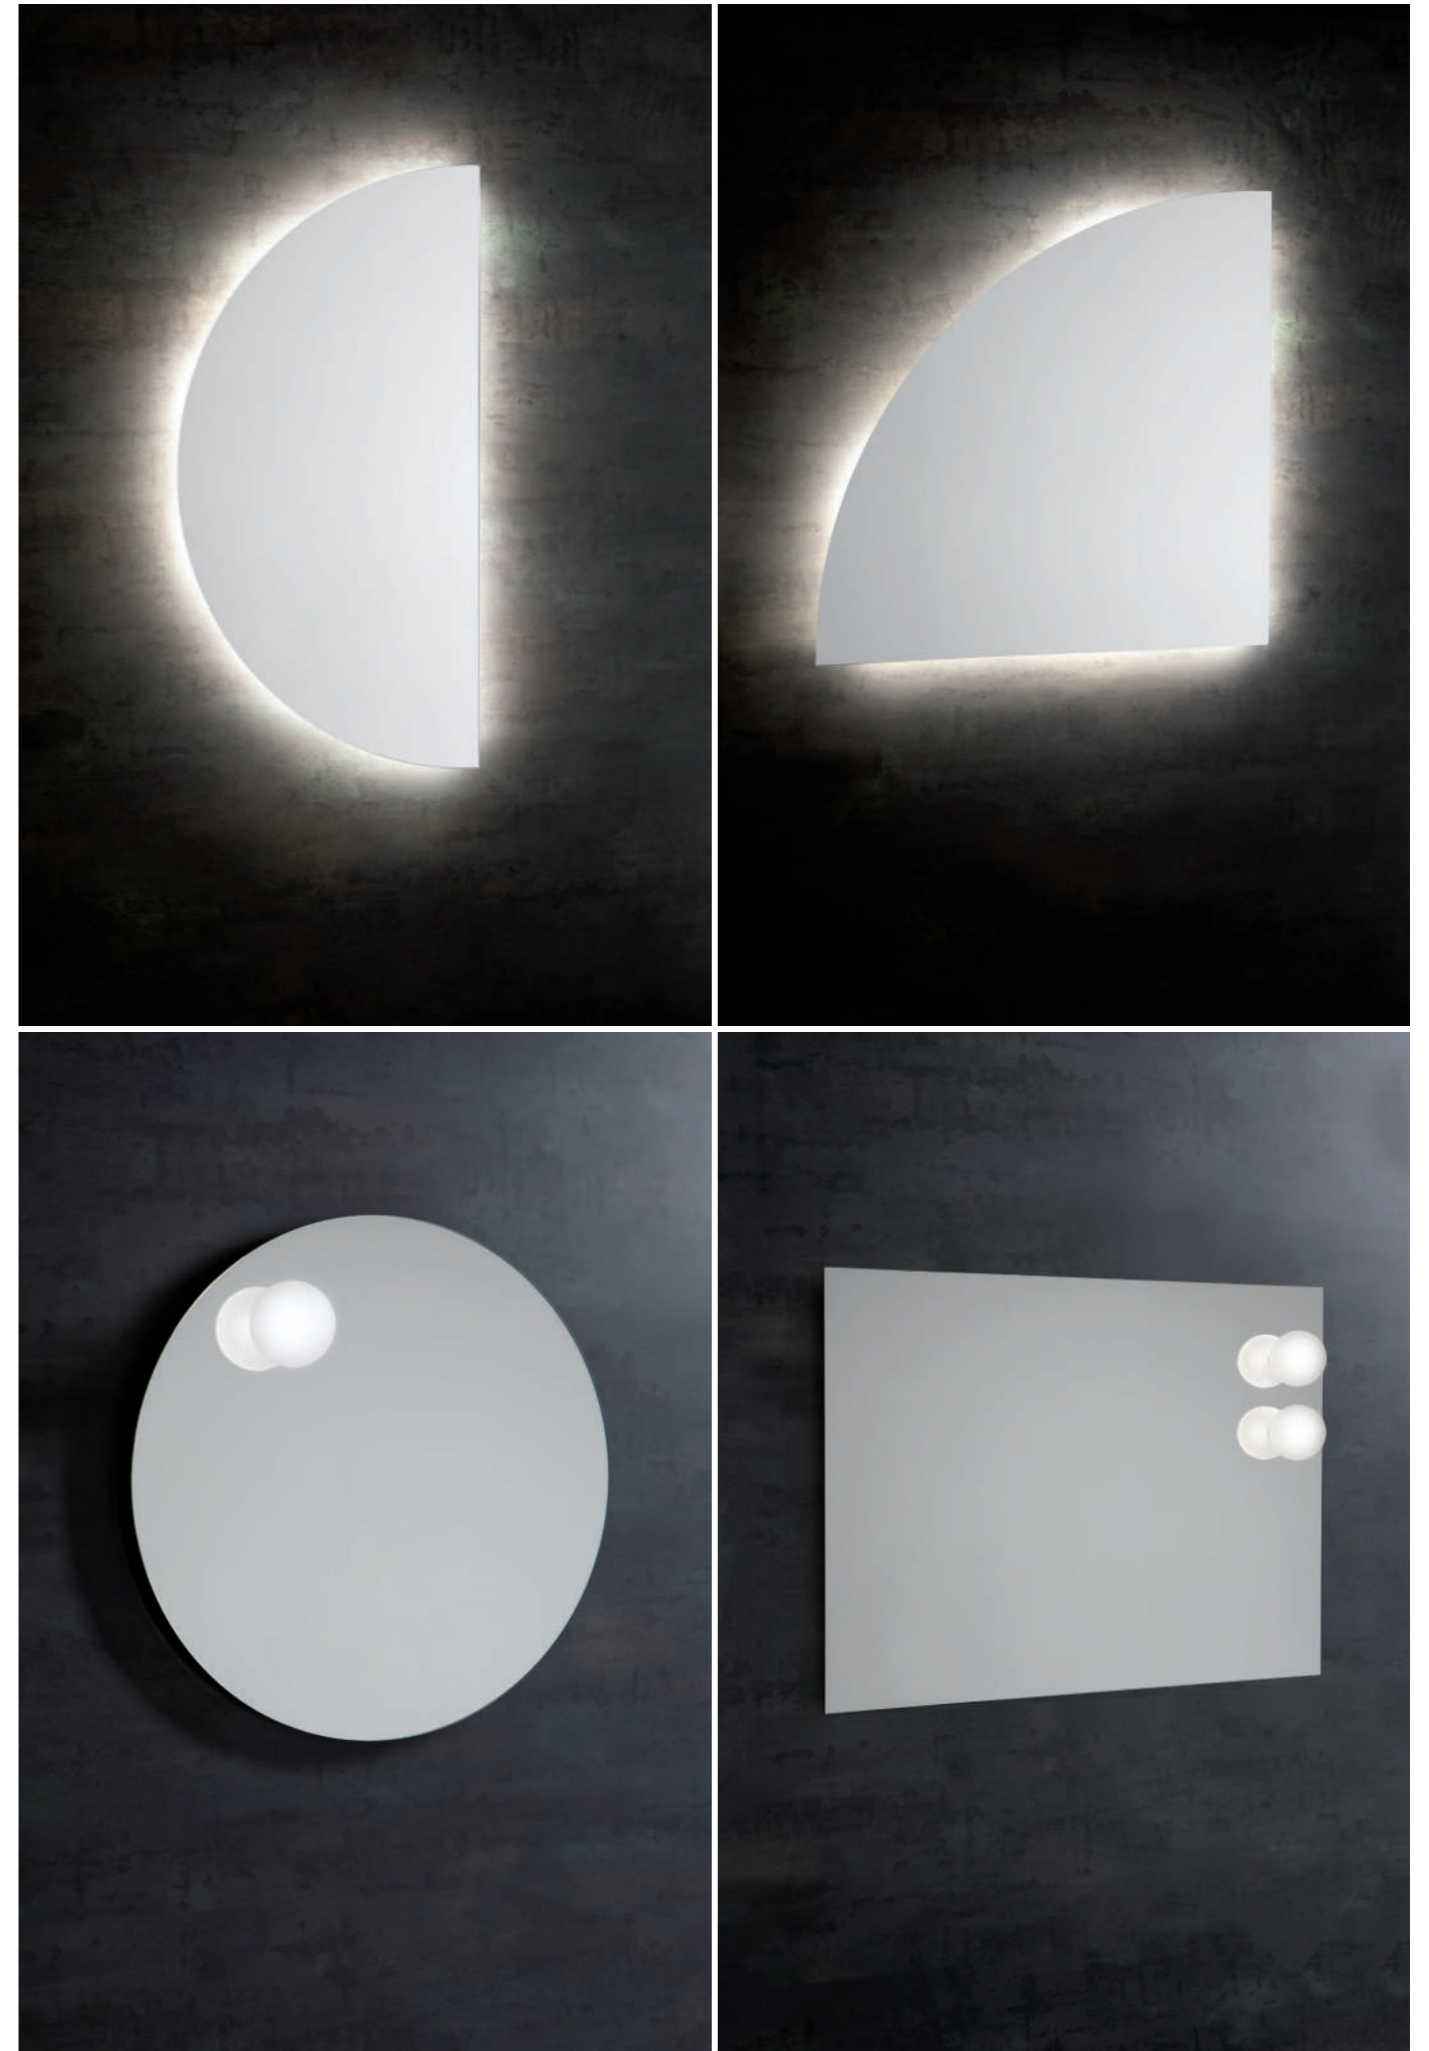

SPECCHI PERSONALIZZATI A DISEGNO

CUSTOMIZED MIRRORS ON YOUR DESIGN

Si realizzano specchi personalizzati combinando forme, luci e lavorazioni.
We can customize mirrors to satisfy all the customers needs. Different shapes,
led lights and optinals to add to your mirror.