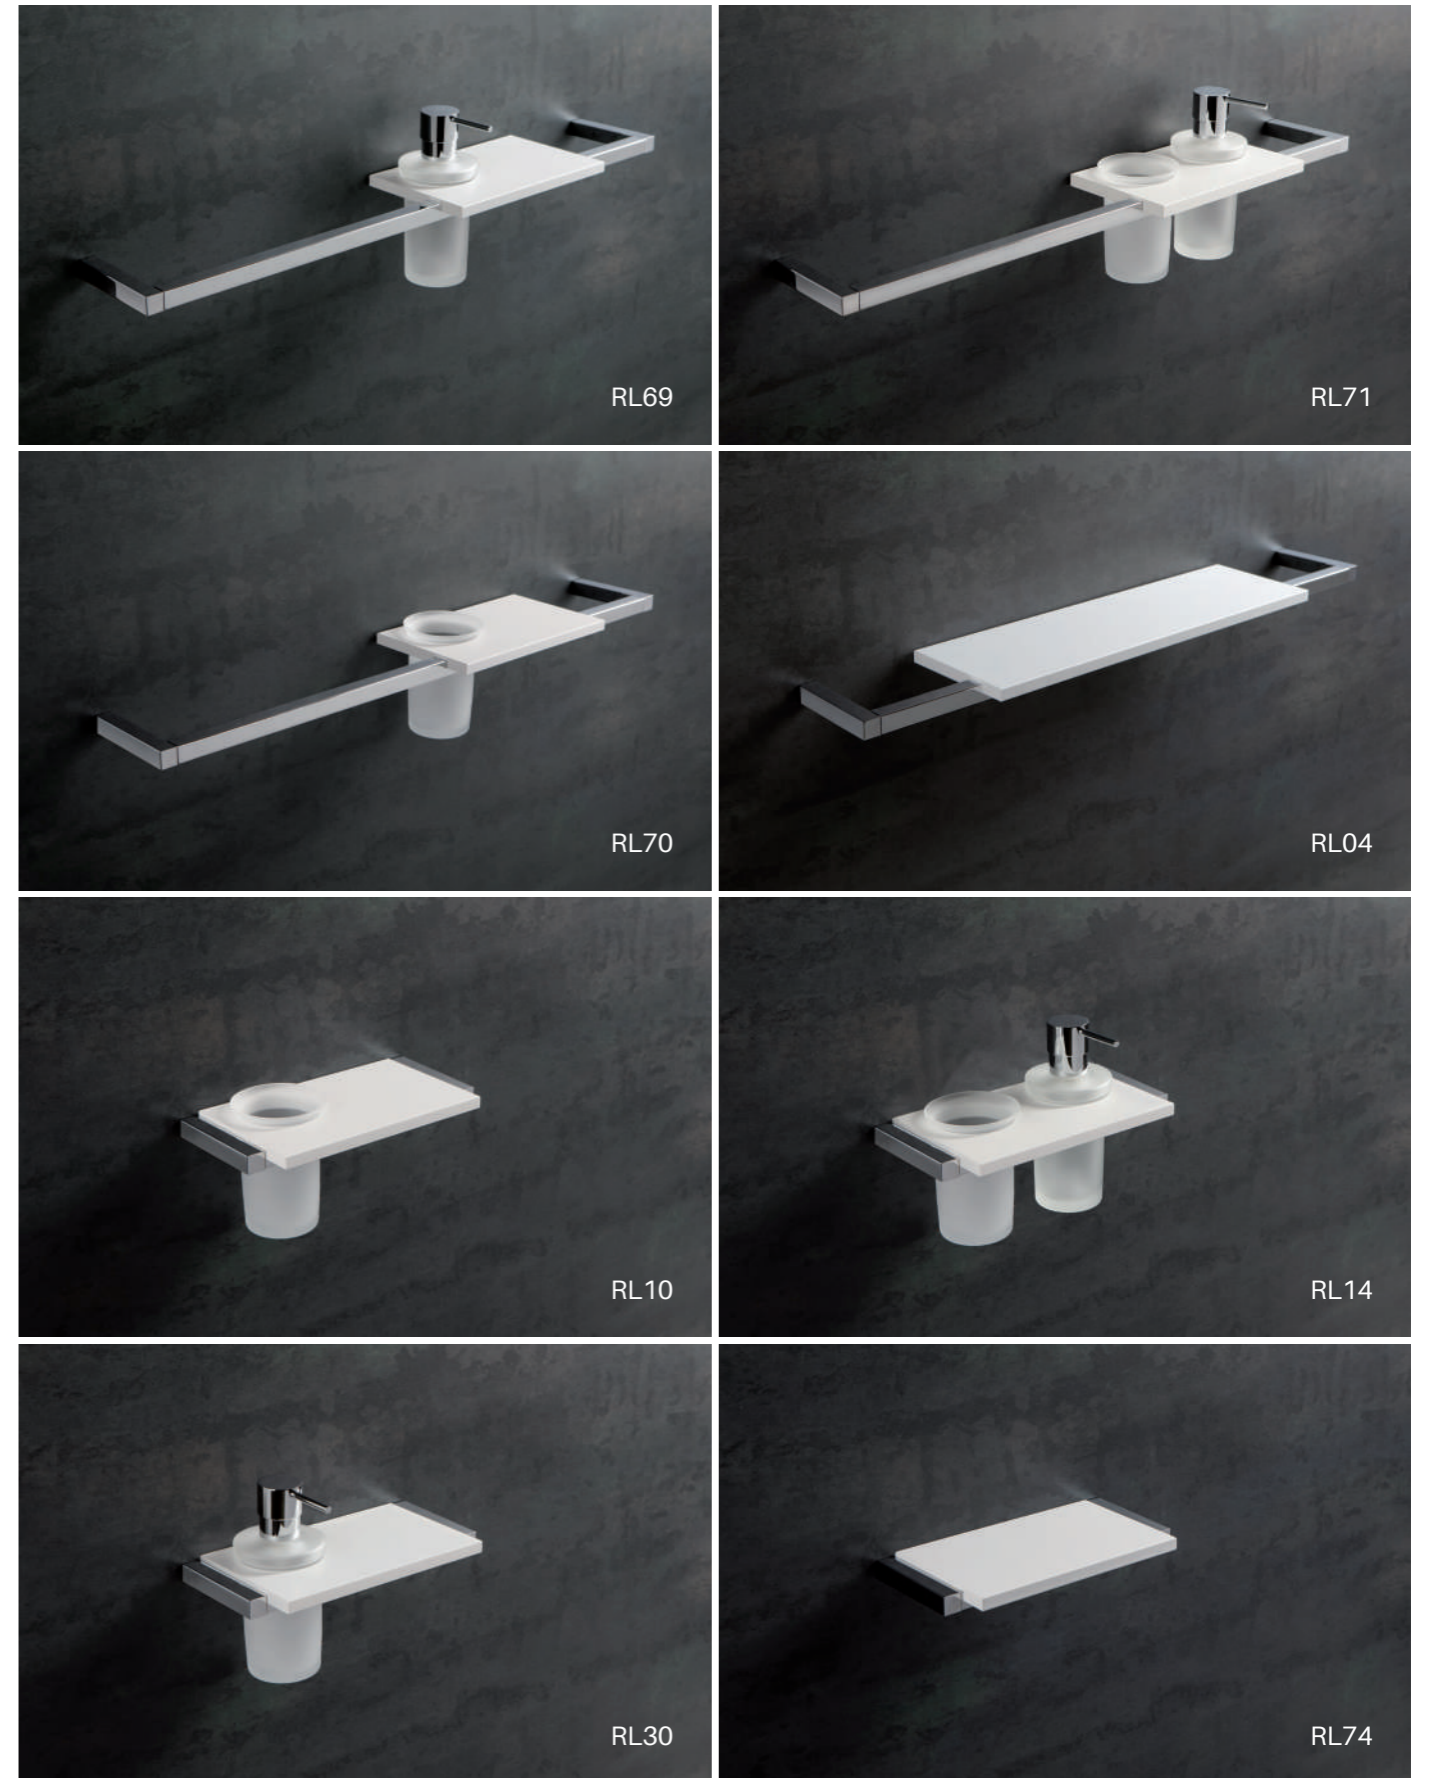

RAIL COLLECTION

DESIGNERS: GIOVANNA TALOCCI E MARCO PALLOCCA